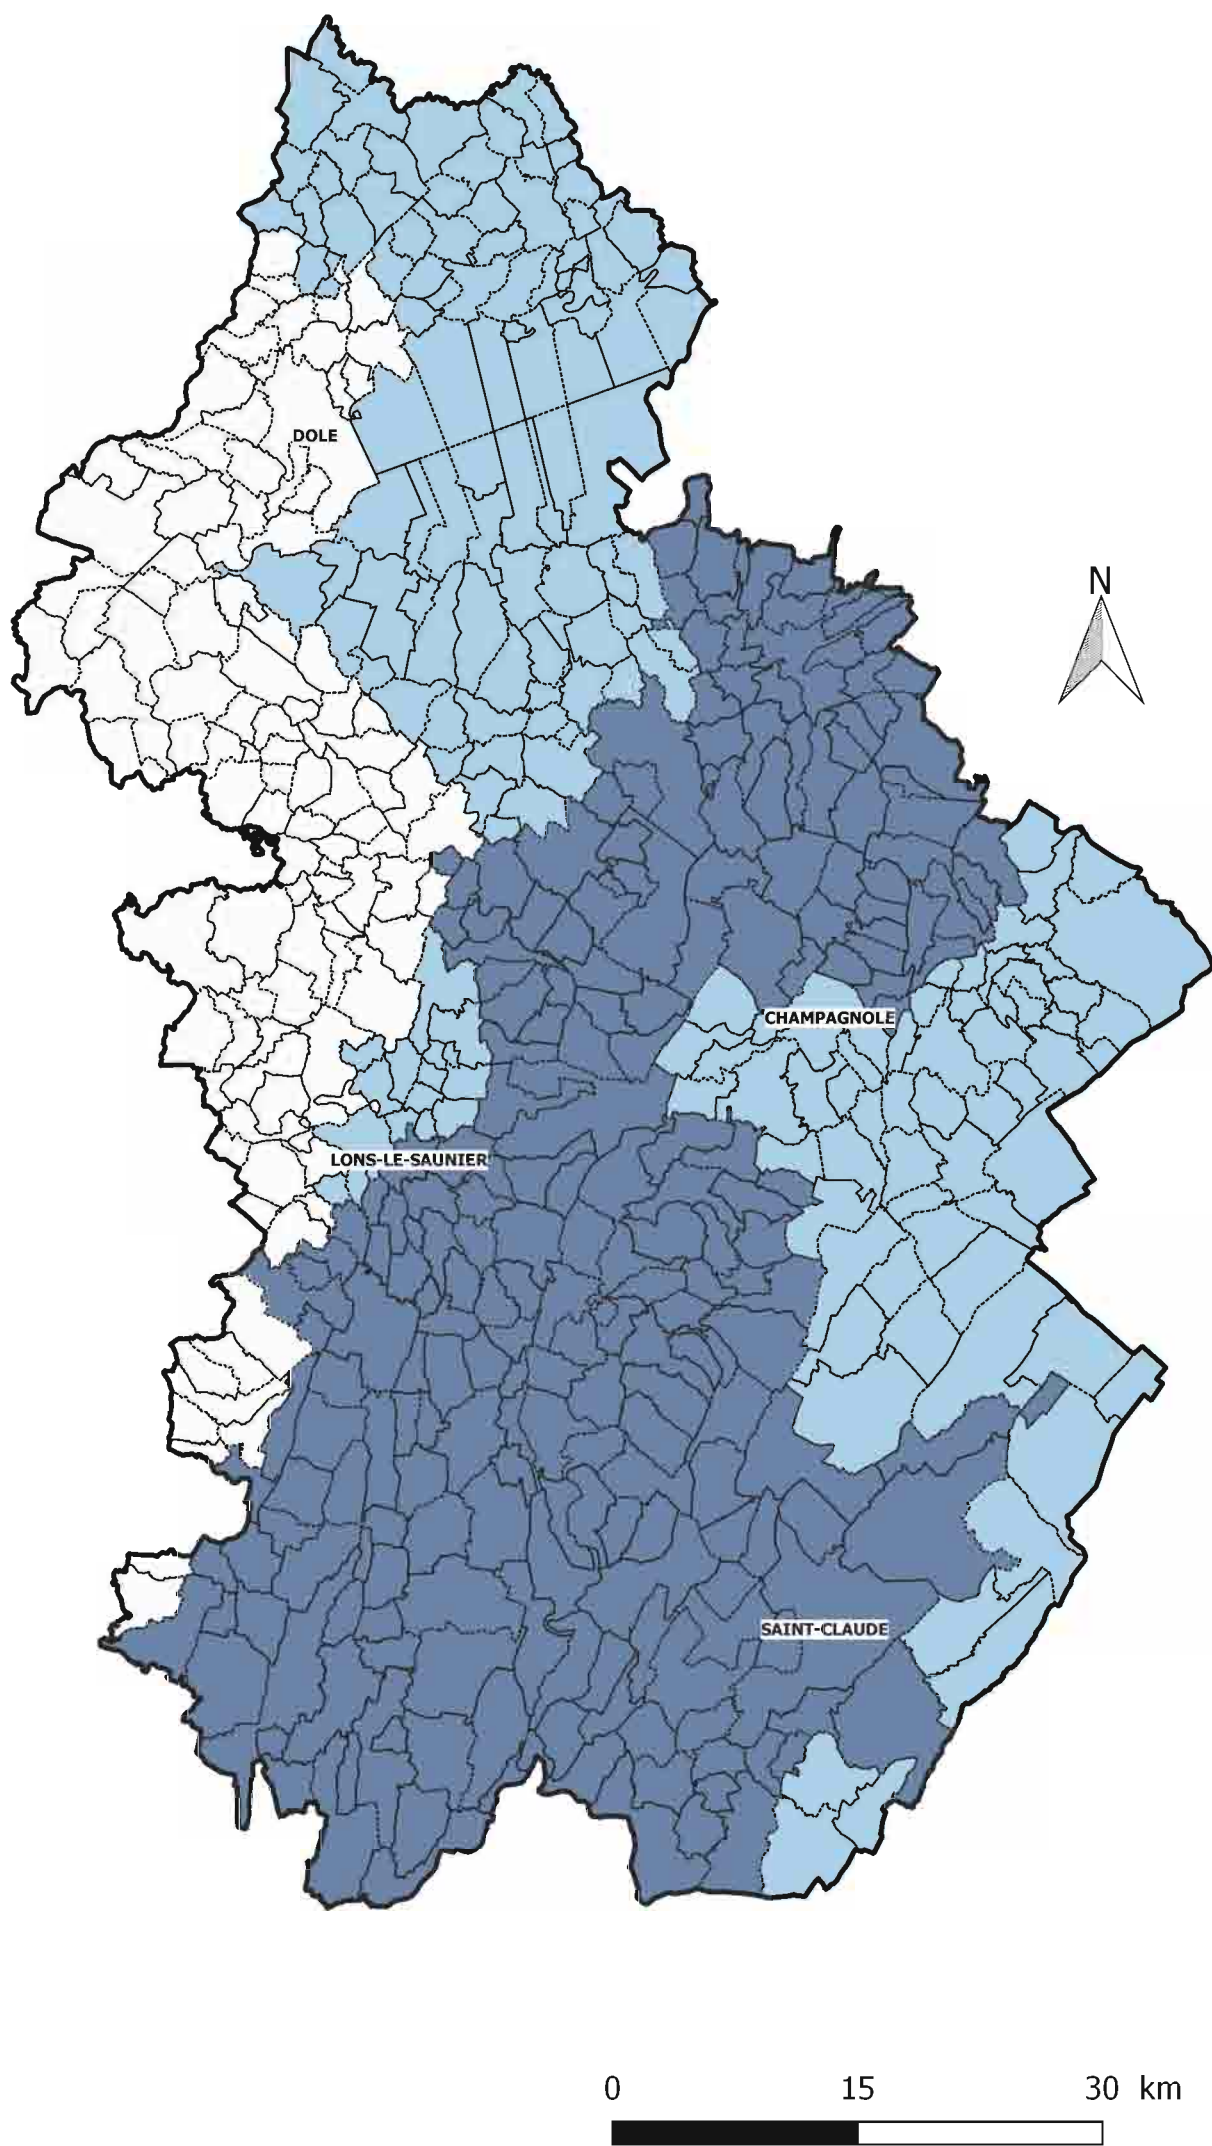

Sensibilité des communes du Jura au risque incendie

Communes à risques : [494]

- zone 1 : risque faible [101]
- zone 2 : risque modéré [167]
- zone 3 : risque élevé [226]

--- Limites des communes

▭ limite du département du Jura

Conception : DDT 39 SEREF - Pôle Risques

Sources : © IGN Paris - scan 25®
Reproduction interdite

Date : juillet 2019

Abergement-lès-Thésy	39004
Aiglepierre	39006
Alièze	39007
Andelot-en-Montagne	39009
Andelot-Morval	39010
Arbois	39013
Ardon	39015
Aresches	39586
Arinthod	39016
Aromas	39018
Augisey	39027
Avignon-lès-Saint-Claude	39032
Barésia-sur-l'Ain	39038
Barretaine	39040
Baume-les-Messieurs	39041
Beffia	39045
Besain	39050
Blois-sur-Seille	39057
Blye	39058
Boissia	39061
Bonlieu	39063
Bonnefontaine	39065
Bornay	39066
Bracon	39072
Briod	39079
Broissia	39080
Buvilly	39081
Cernans	39084
Cernon	39086
Cesancey	39088
Chambéria	39092
Chamole	39094
Champagne-sur-Loue	39095
Chancia	39102
Chapois	39105
Charchilla	39106
Charcier	39107
Charézier	39109
Charnod	39111
Chassal-Molinges	39339
Château-Chalon	39114
Châtel-de-Joux	39118
Châtillon	39122
Chausseans	39127
Chaux-Champagny	39133
Chavéria	39134
Chevreaux	39142
Chevrotaine	39143
Chilly-sur-Salins	39147
Choux	39151
Clairvaux-les-Lacs	39154
Clucy	39155
Cogna	39156
Coiserette	39157
Condes	39163
Conliège	39164
Cornod	39166
Coteaux du Lizon	39491
Courbette	39168
Courbouzon	39169
Coyrière	39174
Coyron	39175
Cramans	39176
Crenans	39179